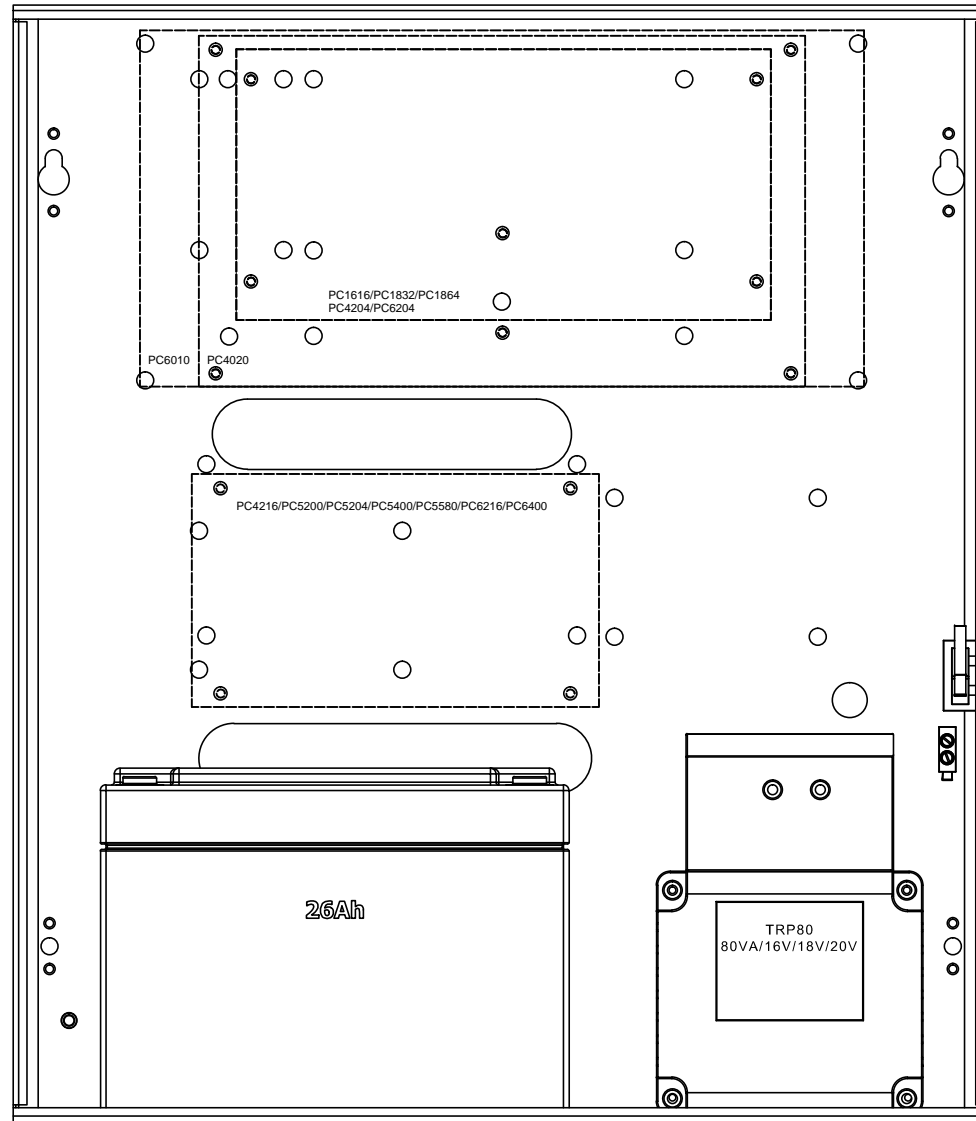

AWO301 - 24/TRP80/DS

DSC